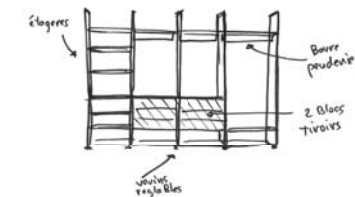

ARCHE

Quand le rangement a du style !
Tout en légèreté et raffinement,
le nouveau dressing Arche
organise et divise le rangement
parfaitement quel que soit
l'espace dont on dispose.
Étagères et bloc-tiroirs y
laissent délicatement passer la
lumière.

Barre penderie