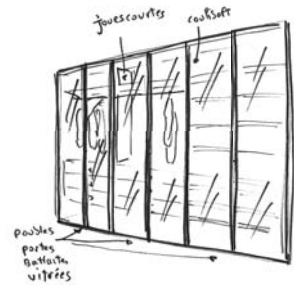

A gauche : porte de séparation
coulissante altitude (suspendue)
modèle loft duo et verrière fixe L
loft integra

A droite : porte de séparation
coulissante altitude (suspendue)
modèle duo et verrière fixe L
integra

Verrière fixe L integra, vitre trempée Harpe noire, profil noir mat

Porte de séparation coulissante altitude (suspendue), modèle verrière duo, profil noir mat

Porte de séparation coulissante altitude (suspendue), modèle verrière duo, profil blanc mat

Portes de placard atelier coulissantes, profil noir mat

Portes de placard atelier pivotantes noir mat, profil noir mat, vitre dépolie, bouton Craft noir

LES DRESSINGS /

PARURES ORGANISÉES

Costumes 3 pièces ou chemises ajustées, jeans décontractés, robes et petits pulls favoris... Vous ne pourrez pas vous empêcher de les remettre ! Un dressing bien organisé fera de ce rituel quotidien un vrai plaisir.

Dressing chêne halifax naturel avec poignées Strap noires et coullight, portes battantes cadre noir et vitre claire

ARCHE

Quand le rangement a du style !
 Tout en légèreté et raffinement,
 le nouveau dressing Arche
 organise et divise le rangement
 parfaitement quel que soit
 l'espace dont on dispose.
 Étagères et bloc-tiroirs y
 laissent délicatement passer la
 lumière.