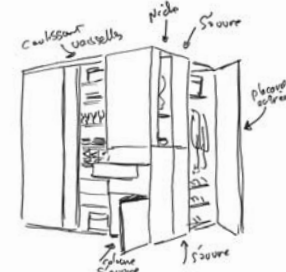

Aménagement d'entrée et bibliothèque craft vanille et craft anthracite, miroir argent, poignées Strap noires

BIEN DISSIMULÉ

Placard d'entrée, vaisselier, bar, ce meuble aux mille et une fonctions se fait discret et élégant.