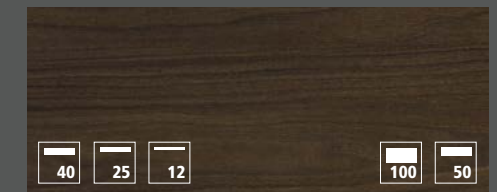

Noce marone